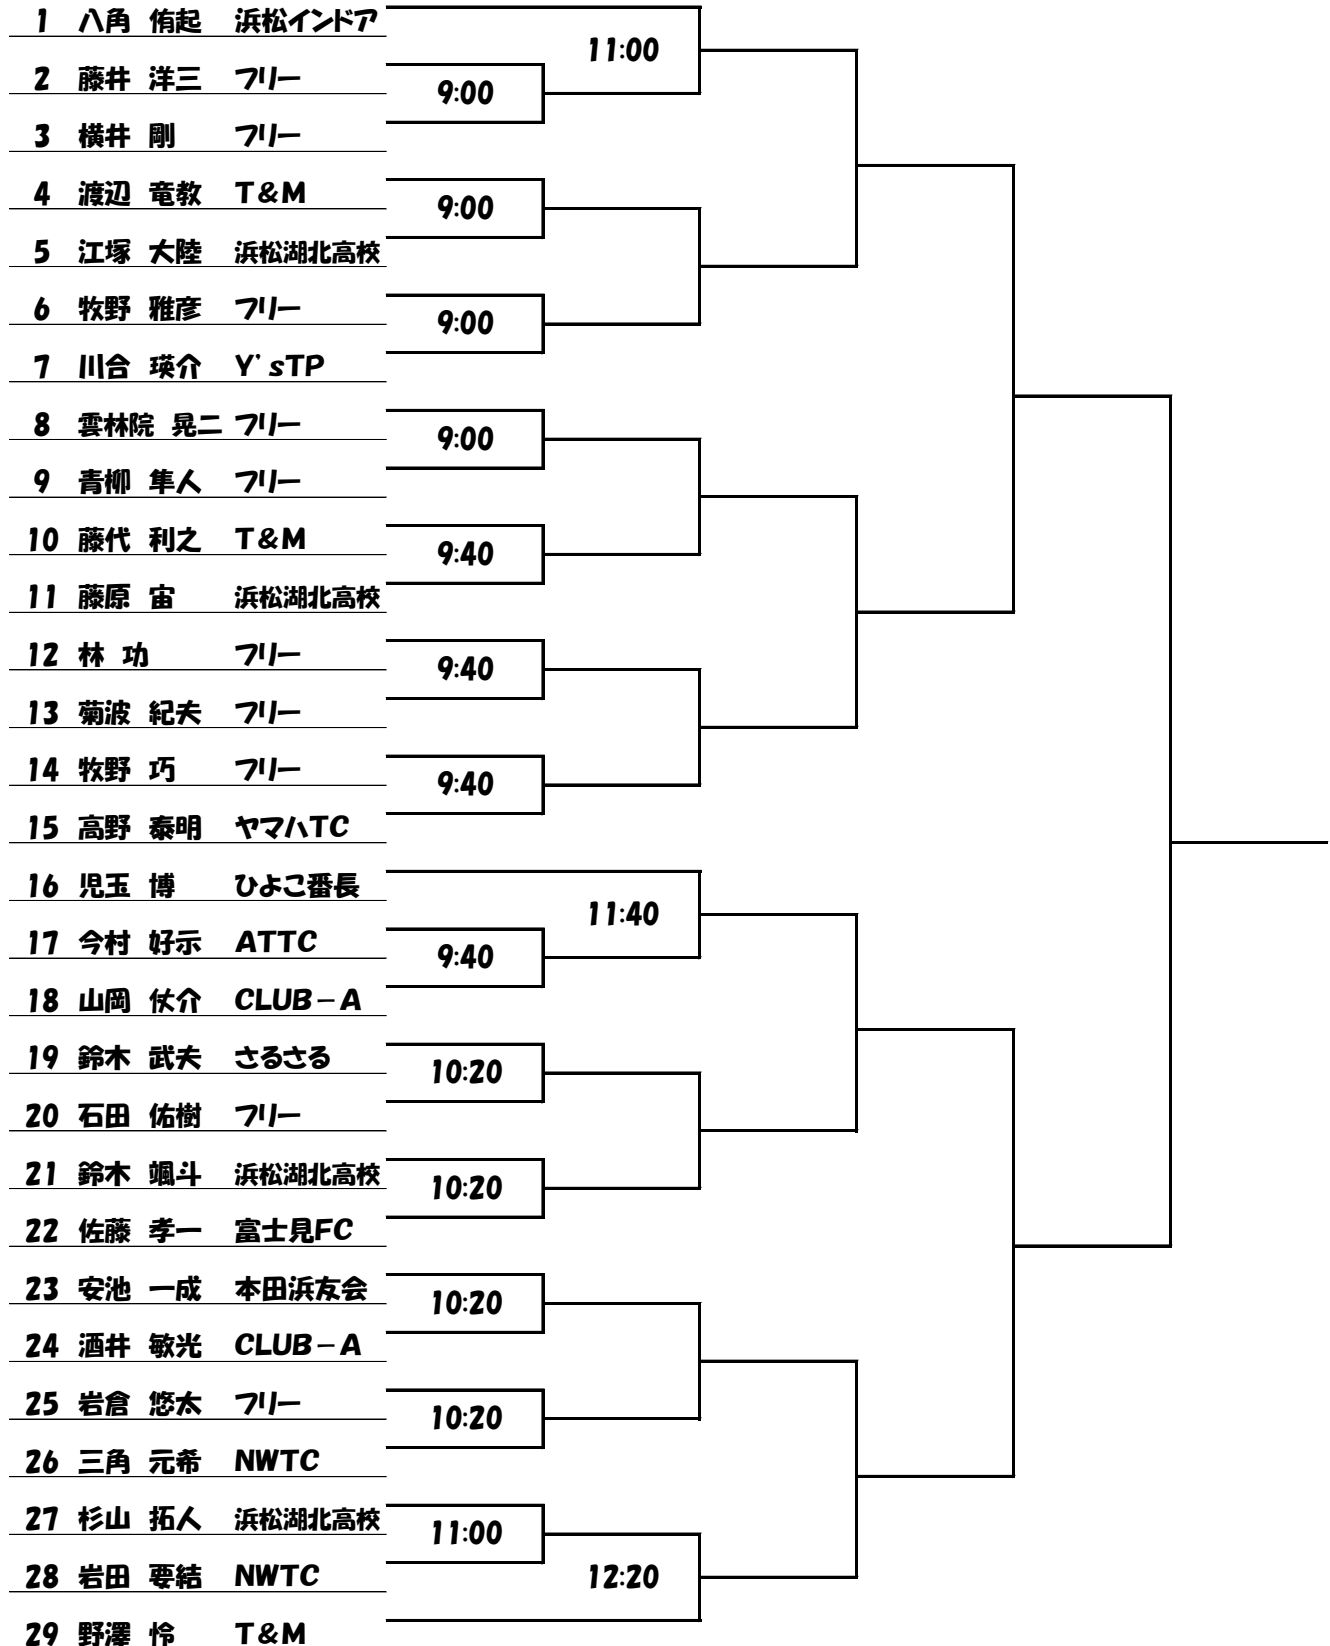

# 東海ビル管理杯 第82回テニス大会

渚園テニスコート

(ハード4面・クレ-2面)

## 《 渚園 B級シングルス 》

【男子の部・本戦I】 1セットマッチ6-6タイブレーク

1戦のみストローク4球、サービスの練習あり。2R以降はサービスのみ。(※ただし相手が初戦の場合はストローク4球ありとする)

**【女子の部】 総当たりのリーグ戦**

**1セットマッチ6-6タイブレーク（初戦のみストローク4球、サービス練習あり）※相手が初戦の場合も！**

**対戦順：**

コート時間	No.	氏名	所属	1	2	3	4	勝敗数	得失G数	順位
12:20	1	富田淑美	杏林TC	/						
	2	横井絵里香	フリー							
	3	山崎真弓	Y'sTP							
	4	伊藤貴美	一球会							

- 1-2
- 3-4
- 2-4
- 1-3
- 2-3
- 1-4

**【男子の部・コンソルト】 ノードバンテージ・6ゲーム先取（決勝のみ1セットマッチ6-6タイブレーク）**

**※本戦T初戦敗退決定順に、①から入ります。**

1. 選手は、コート時間の10分前には受付を済ませてください
  2. 参加料は、当日大会受付にて徴収致します
  3. 締切り後のキャンセルは、参加料が発生しますので、ご注意ください
  4. 大会当日天候が怪しい場合は、8時以降に管理事務所までお問合せください。(053-592-1525)
  5. 選手は、進行表を見て試合の準備をしてください
  6. 試合前、番号の若い選手がボールを受付まで取りに来てください
  7. 試合が終了したら、勝者がボールと結果を受付まで届けてください
  8. 試合前の練習は、**初戦のみストローク4球とサービス適本です！2R以降は、サービスのみとなります**(ただし、相手が初戦の場合は、ストローク4球とサービス適本となります)
  9. 試合はすべてセルフジャッジです
  10. 初戦負けした方もコンソレーションを行いますので、帰らないようにお願いします
  11. 本戦優勝者にはメダルと賞品、本戦3位までの入賞者およびコンソレ優勝者には賞品が授与されます
  12. 今大会の決勝T優勝者は、引佐総合公園オープンシングルス大会(3月開催予定)へ、無料にてご参加いただけます(※要申込)
- (※大会当日朝のフリーコートはありませんので、早く来園されても練習はできません。)