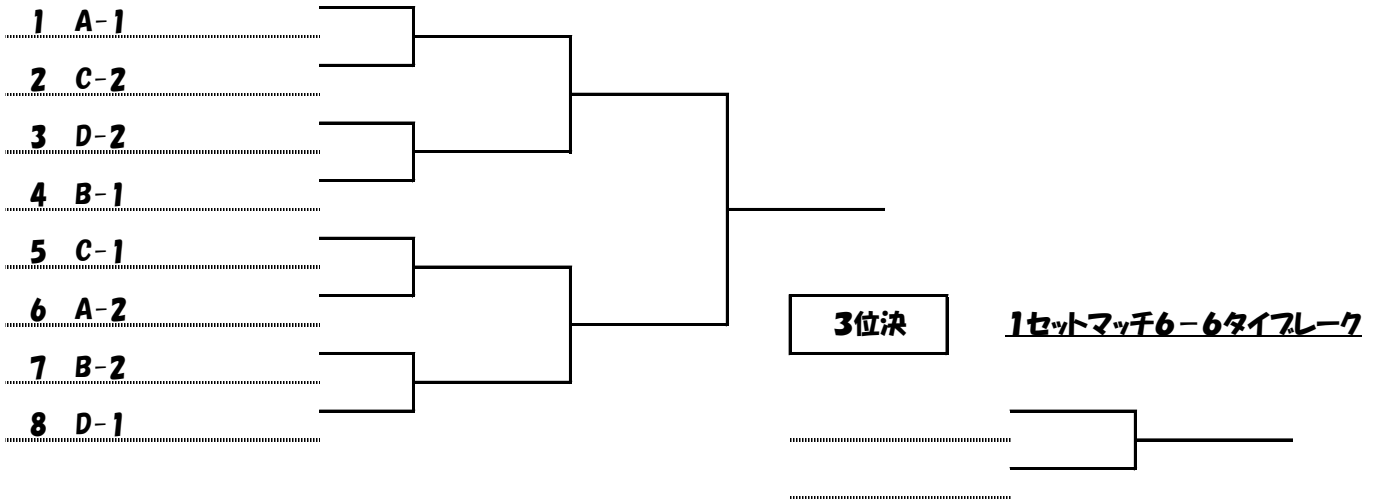

【 男子の部 / 決勝T 】 1セットマッチ6-6タイブレーク

【 男子の部 / コンソルト 】 1-アドバンテージ・6ゲーム先取 (*決勝のみ1セットマッチ6-6タイブレーク)