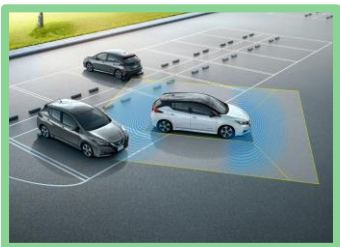

しゅべい ©磐田市

電気自動車の模型製作

自動駐車体験

地球環境問題やエネルギー問題を考えながら、電気自動車の模型を使って「電気をつくる・ためる・使う」実験をします。手回し発電機でつくった電気で模型のクルマを走らせます。実験しながら電気の特徴、節電の大切さについて考えます。

また、リーフの自動駐車体験試乗も実施します！！（体験試乗は雨天時中止の可能性あり）

申込み方法

8月1日（水）から受付開始！

必要事項を記載の上 FAXでお申込みください。