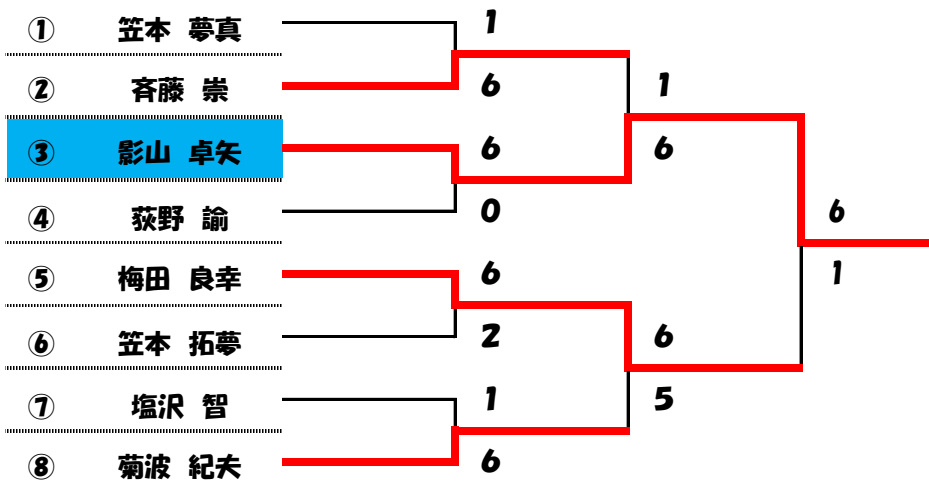

【男子・コンソルトーナメント】

ノードバンテージ・6ゲーム先取

(※本戦トーナメント初戦敗退決定順に①から入っていきます)

上位入賞者&コンソル優勝

※左側から

第三位 田丸佑(富士見TC)

優勝 佐藤孝一(富士見TC)

準優勝 近藤雅裕(富士見TC)

コンソル優勝 影山卓矢(フリー)

注意事項

1. 選手は、コール時間の10分前には受付を済ませてください
2. 参加料は、当日大会受付にて徴収致します
3. 締切り後のキャンセルは、参加料が発生しますので、ご注意ください
4. 大会当日天候が怪しい場合は、直接会場に来て確認をしてください(※県外の方は、当日8:00以降に053-435-4158まで)
5. 試合前、番号の若い選手がボールを受付まで取りに来てください
6. 選手は、進行表を見て試合の準備をお願いします
7. 試合が終了したら、勝者がボールと結果を受付まで届けてください
8. 試合前の練習は、サービスのみです(本数は適度に)
9. 試合はすべてセルフジャッジです
10. 今大会はコンソレーションを行います
11. 試合中のケガにつきましては、応急処置は致しますが、その後については各自の責任のもとお願いいたします
12. 本戦T3位までの方とコンソルト優勝者には、賞品が授与されます
13. 当日朝のフリーコートはありません
14. 今大会の優勝者は、東海ビル管理杯 すぽるとんオープンシングルステニス大会(今年3/22)へ、ご招待致します(要申込)