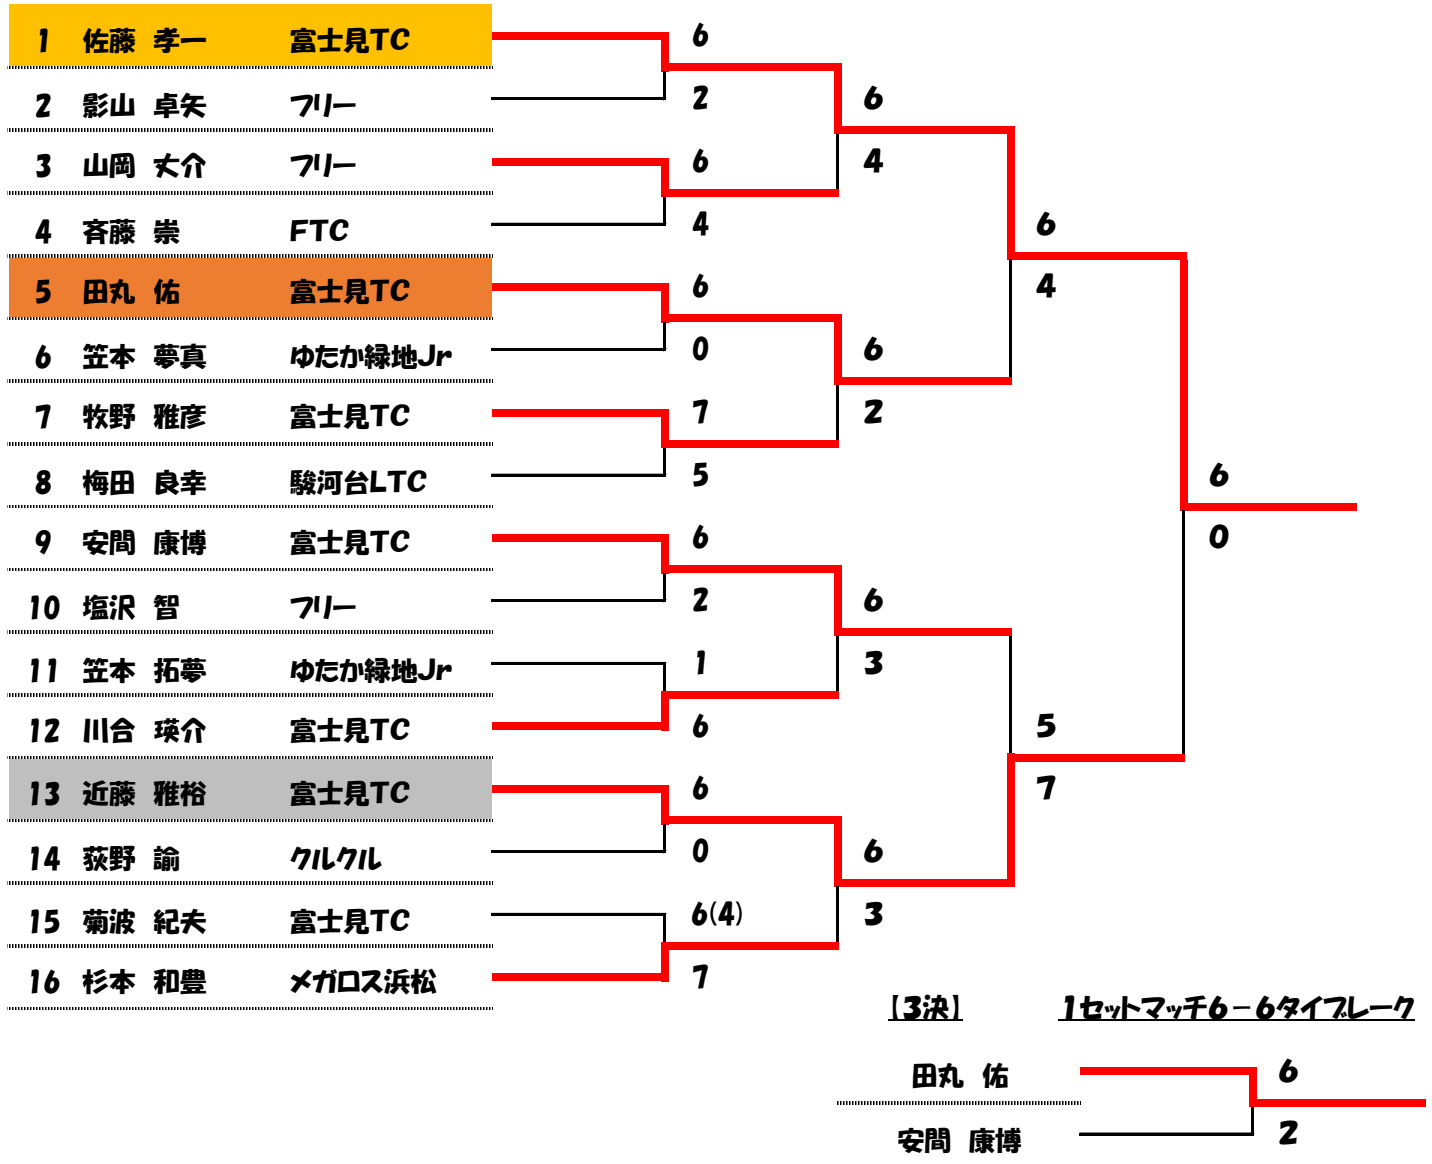

令和2年1月19日(日)

東海ビル管理杯 第118回テニス大会

ゆたか緑地 庭球場
(ハードコート4面)

ゆたか緑地 《B級シングルス》

【男子・本戦トーナメント】

1セットマッチ6-6タイブレーク

【男子・コンソルトーナメント】

ノードバンテージ・6ゲーム先取

(※本戦トーナメント初戦敗退決定順に①から入っていきます)

上位入賞者&コンソル優勝

※左側から

第三位 田丸佑(富士見TC)

優勝 佐藤孝一(富士見TC)

準優勝 近藤雅裕(富士見TC)

コンソル優勝 影山卓矢(フリー)

注意事項