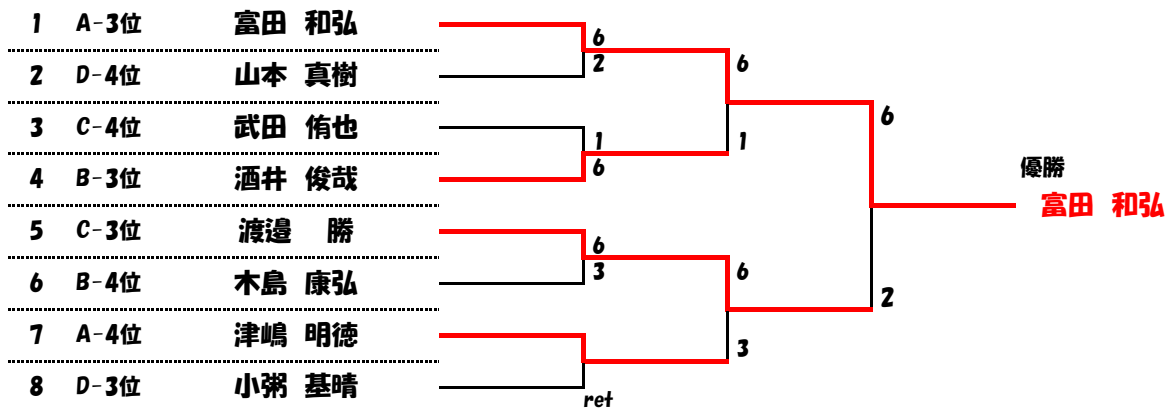

【女子の部/決勝リーグ】

1セットマッチ/ノアド6-6タイブレーク

コール時間		氏名	所属	1	2	3	4	5	勝敗数	得失G数	順位
11:00	1	磯部 佐織	Wish	/	6-1	6-2	6-4	4-6	3勝1敗	9	1(優勝)
	2	小舟 美帆	フリー	1-6	/	3-6	5-7	5-7	0勝4敗	-12	5
	3	小池 雪江	フリー	2-6	6-3	/	6-4	6-1	3勝1敗	6	2
	4	鈴木 晶子	フリー	4-6	7-5	4-6	/	6-4	2勝2敗	0	3
12:00	5	吉田 賀子	フリー	6-4	7-5	1-6	4-6	/	2勝2敗	-3	4

【男子決勝トーナメント】

1セットマッチ/ノアド6-6タイブレーク

【3位決定戦】 1セットマッチ/ノアド6-6タイブレーク

【男子コンソルトーナメント】

1セットマッチ/ノアド6-6タイブレーク

ご参加いただきまして、誠にありがとうございました!!