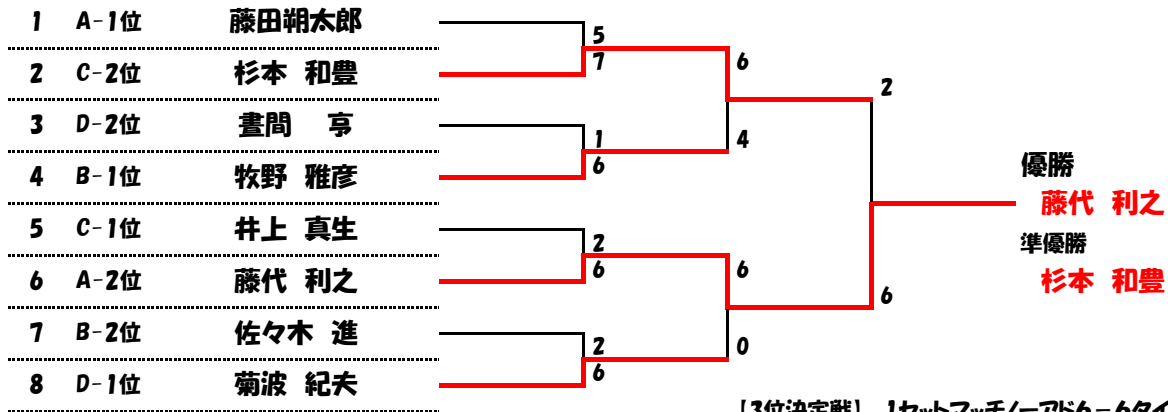

【女子の部/決勝リーグ】

1セットマッチ/ノアド6-6タイブレーク

コール時間		氏名	所属	1	2	3	4	5	勝敗数	得失G数	順位
11:00	1	磯部 佐織	Wish	/	6-1	6-2	6-4	4-6	3勝1敗	9	1(優勝)
	2	小舟 美帆	フリー	1-6	/	3-6	5-7	5-7	0勝4敗	-12	5
	3	小池 雪江	フリー	2-6	6-3	/	6-4	6-1	3勝1敗	6	2
	4	鈴木 晶子	フリー	4-6	7-5	4-6	/	6-4	2勝2敗	0	3
12:00	5	吉田 賀子	フリー	6-4	7-5	1-6	4-6	/	2勝2敗	-3	4

【男子決勝トーナメント】

1セットマッチ/ノアド6-6タイブレーク

【3位決定戦】 1セットマッチ/ノアド6-6タイブレーク