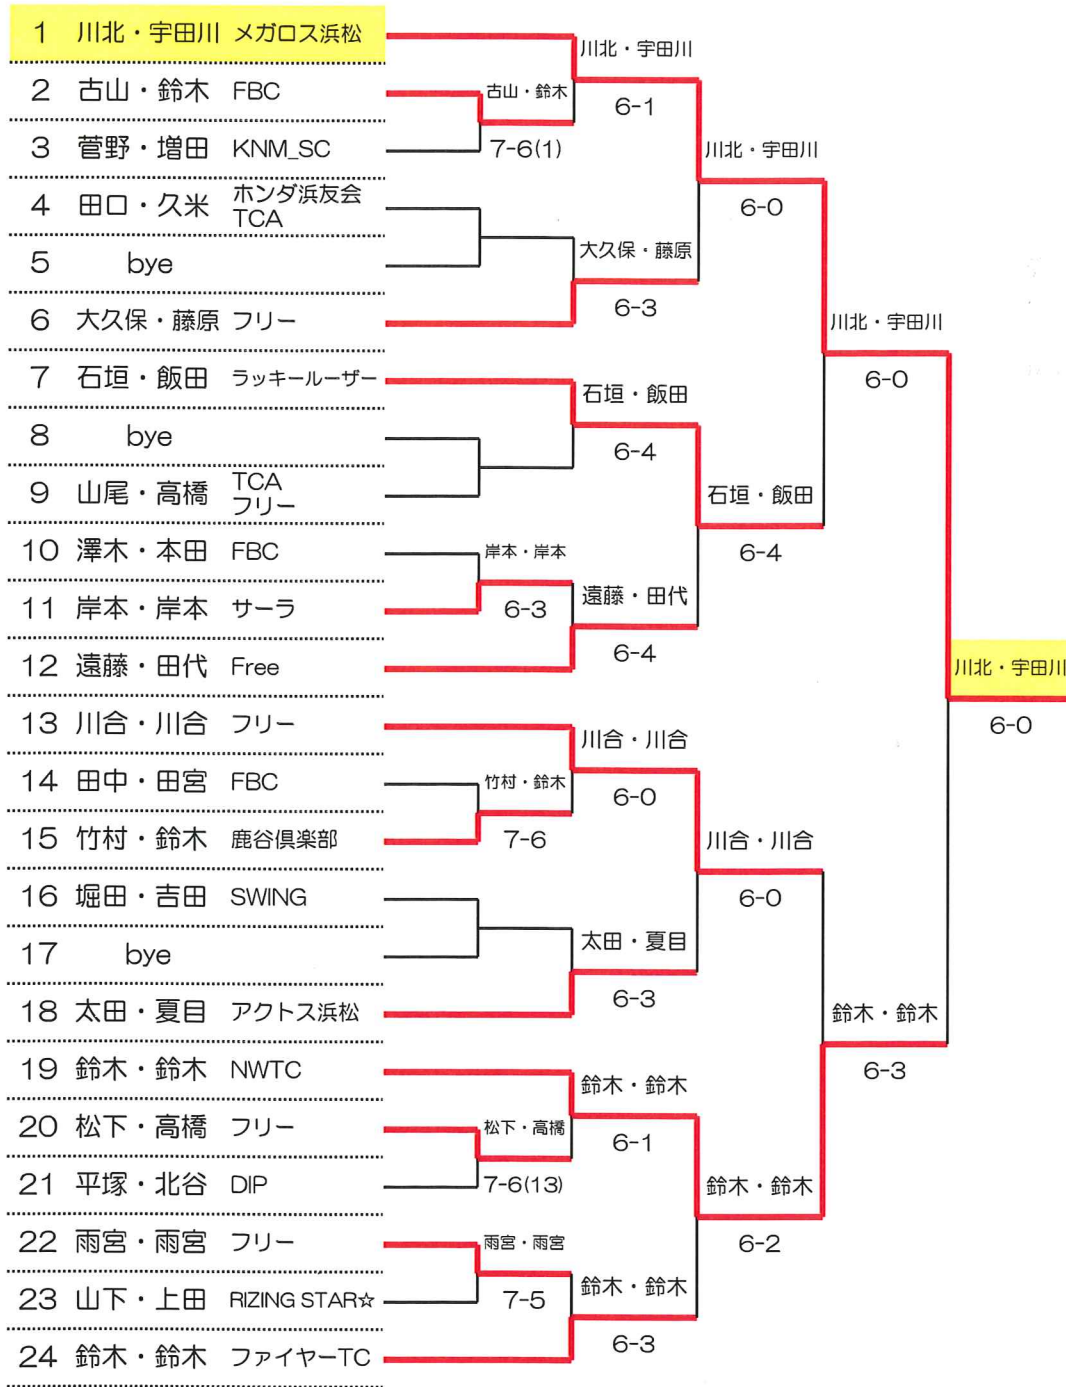

2010 東海ビル管理杯 第11回テニス大会 ゆたか緑地

【B級】ミックスダブルス

2010/9/12 (日)

【本戦トーナメント】 1セットマッチ6-6タイブレーク

【コンソレトーナメント】 6ゲーム先取

コンソレは、本戦の初戦に負けた方が、負けが決定した順番に①番から、順に入っていきます。