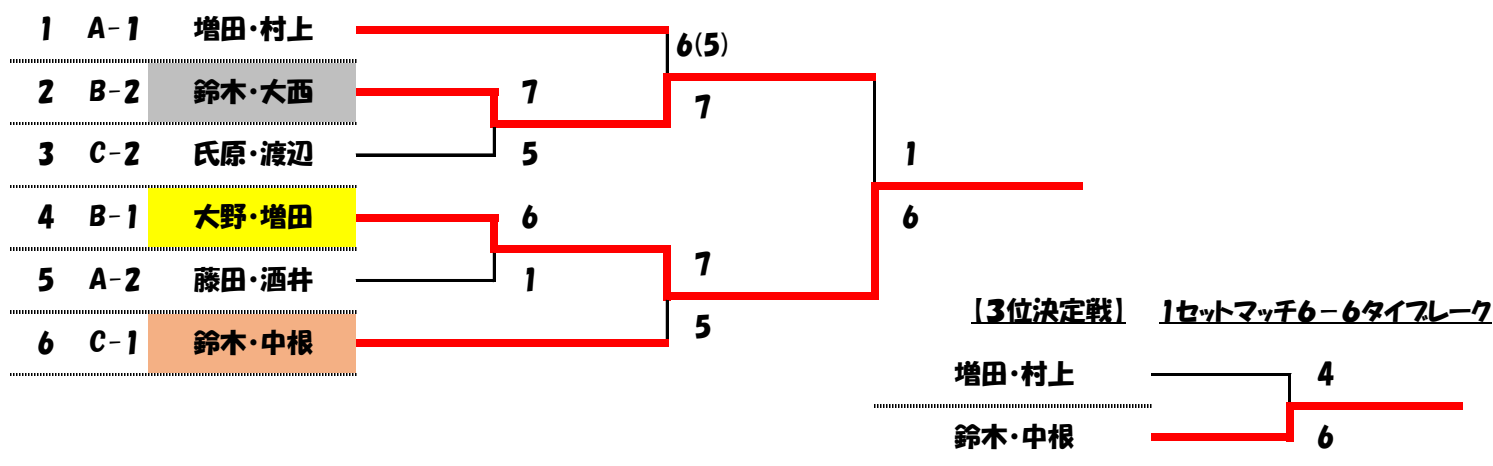

※各ブロックの1位、2位ペア→決勝トーナメントへ、3位、4位ペア→コンソルトーナメントへ進出します！！

(Aブロック対戦順:①2-3 ②1-初戦敗者 ③1-初戦勝者)

コート	A	氏名	所属	1	2	3	勝敗数	得失G数	順位
12:30	1	増田・村上	初生クラブ		6-1	6-0	2-0	11	1
11:10	2	藤田・酒井	フリー	1-6		6-4	1-1	-3	2
	3	近藤・小池	KFC	0-6	4-6		0-2	-8	3

コート	B	氏名	所属	1	2	3	4	勝敗数	得失G数	順位	
11:50	1	野口・山下	フリー		0-6	0-6		0-2	-12	4	
	2	大野・増田	フリー	6-0			6-1	2-0	11	1	優勝
	3	鈴木・大西	KFC	6-0			6-4	2-0	8	2	準優勝
	4	伊藤・村松	初生クラブ		1-6	4-6		0-2	-7	3	コンソルト優勝

コート	C	氏名	所属	1	2	3	4	勝敗数	得失G数	順位	
11:50	1	鈴木・中根	初生クラブ マインドサン		6-2	6-1		2-0	9	1	第3位
	2	内山・大石	フリー	2-6			6-4	1-1	-2	3	
	3	伊藤・高峰	フリー	1-6			3-6	0-2	-8	4	
	4	氏原・渡辺	初生クラブ AYTC		4-6	6-3		1-1	1	2	

【女子の部・決勝トーナメント】

1セットマッチ6-6タイブレーク