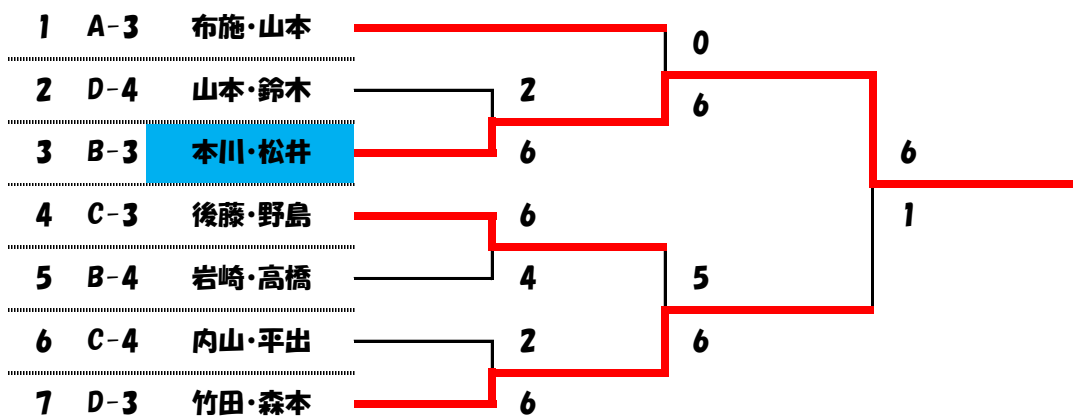

コート	C	氏名	所属	1	2	3	4	勝敗数	得失G数	順位	
11:50	1	鈴木・中根	初生クラブ マインドサン		6-2	6-1		2-0	9	1	第3位
	2	内山・大石	フリー	2-6			6-4	1-1	-2	3	
	3	伊藤・高峰	フリー	1-6			3-6	0-2	-8	4	
	4	氏原・渡辺	初生クラブ AYTC		4-6	6-3		1-1	1	2	

【女子の部・決勝トーナメント】

1セットマッチ6-6タイブレーク

【女子の部・コンソルトーナメント】

1-アドバンテージ・6ゲーム先取

【男子の部・コンソルトーナメント】

1-アドバンテージ・6ゲーム先取

～上位入賞者～

男子の部 (左側から)

- コンソレ優勝
本川・松井ペア(CTC)
- 第3位
今村・後藤ペア(磐田庭球会)
- 優勝
平山・斉藤ペア(TTPG)
- 準優勝
近藤・田丸ペア(富士見TC)