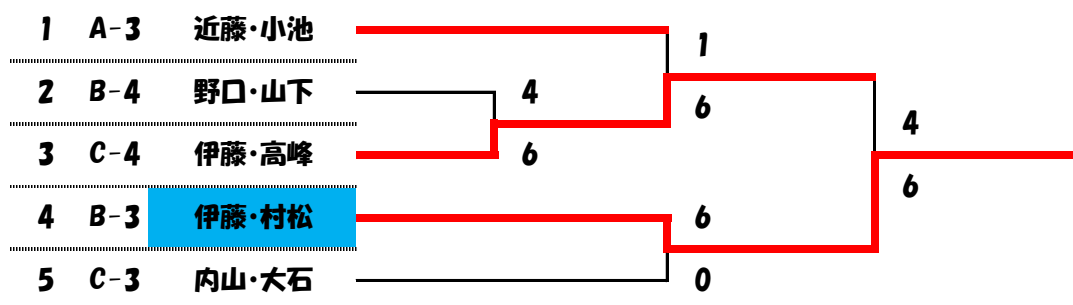

【女子の部・コンソルトーナメント】

1-アドバンテージ・6ゲーム先取