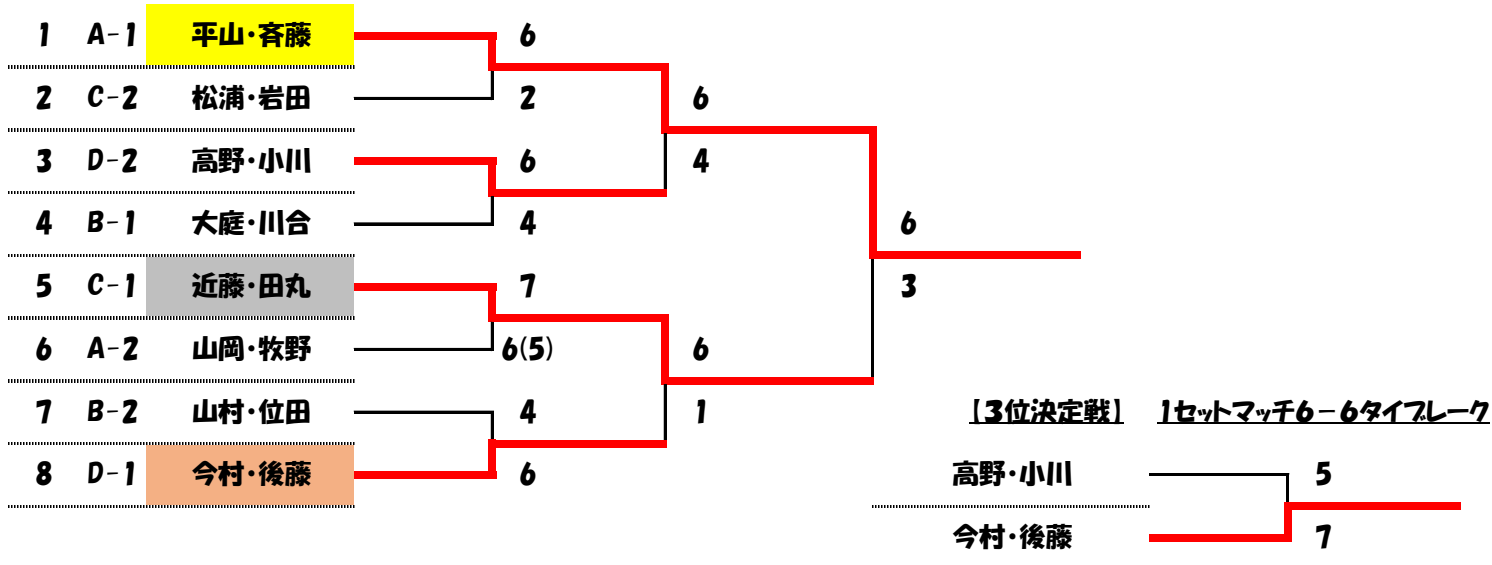

【男子の部・コンソルトーナメント】

1-アドバンテージ・6ゲーム先取

～上位入賞者～

男子の部 (左側から)

- コンソレ優勝
  本川・松井ペア(CTC)
- 第3位
  今村・後藤ペア(磐田庭球会)
- 優勝
  平山・斉藤ペア(TTPG)
- 準優勝
  近藤・田丸ペア(富士見TC)

女子の部 (左側から)

- コンソレ優勝
  伊藤・村松ペア(初生クラブ)
- 優勝
  大野・増田ペア(フリー)
- 準優勝
  鈴木・大西ペア(KFC)
- 第3位
  鈴木・中根ペア
  (初生クラブ・マインドサン)